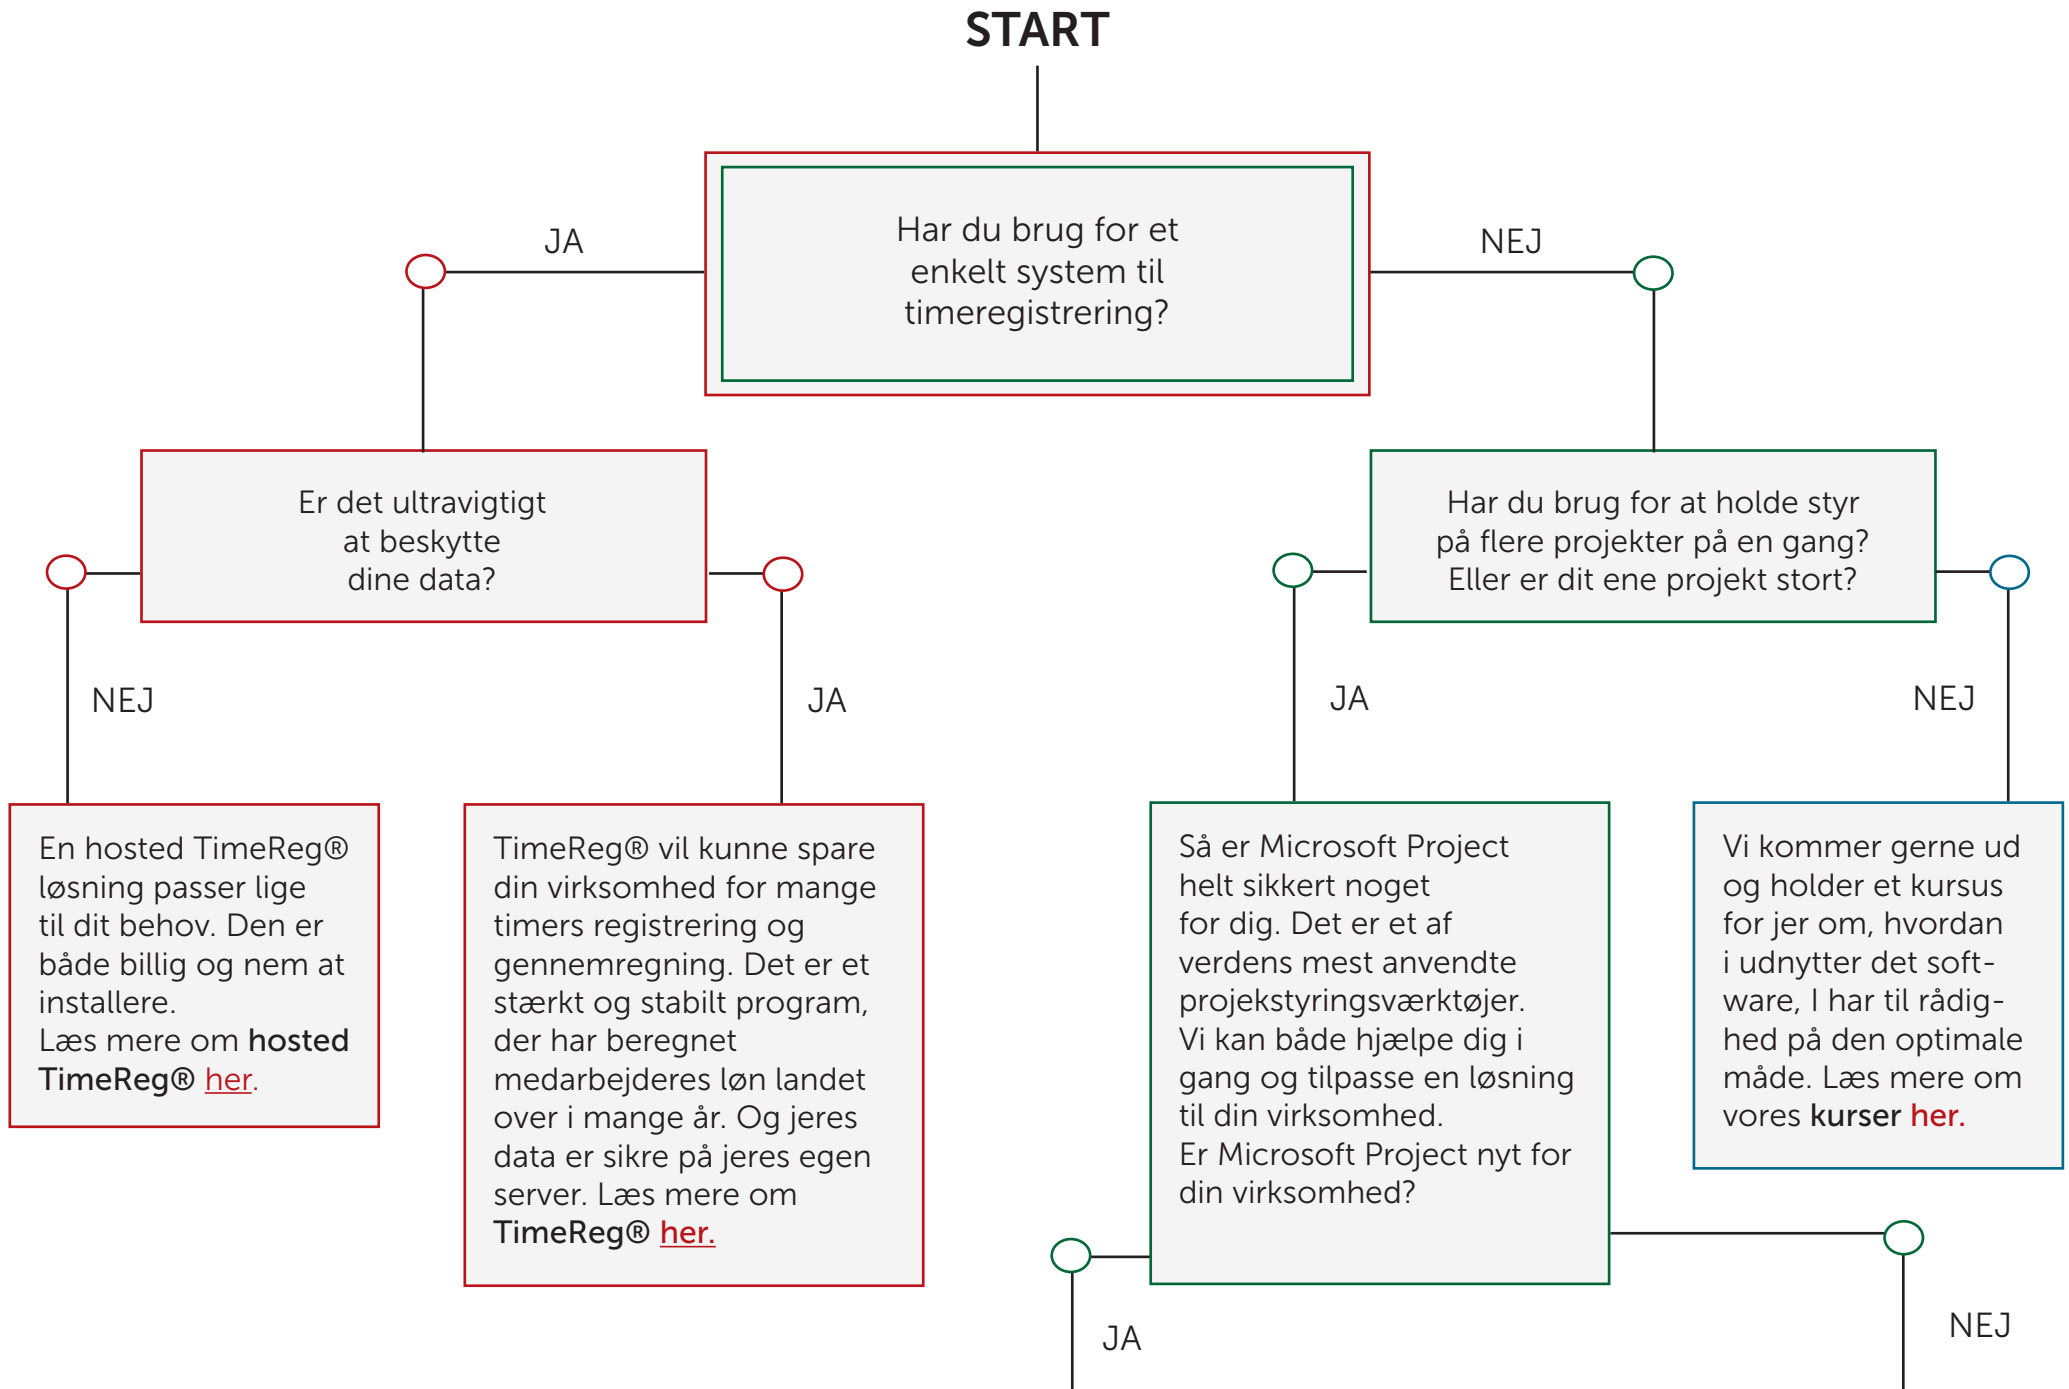

FINDES DER EN LØSNING TIL MIN VIRKSOMHED HOS HANS TØRSLEFF MANAGEMENT SYSTEMS?

IPW TimeReg® Løsninger

Den billige

TimeReg® online

Vælger du online versionen af TimeReg®, hvor vi hoster jeres data, kan du købe licenser til systemet, så I kan være så mange om at bruge det, som I ønsker. Når du vælger online løsningen bliver programmet hele tiden opdateret automatisk, så du altid har den nyeste version i brug. Det kan sættes op i løbet af en eftermiddag.