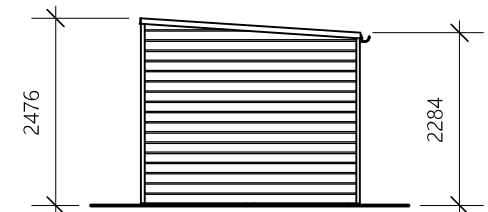

JA skur - type RK 122

Materialebeskrivelse for basismodel

Stolper	97 x 97 mm ru trykimpr.
Remme	45 x 195 mm høvlet konstruktions træ (ikke trykimpr.)
Spær	45 x 195 mm høvlet konstruktions træ (ikke trykimpr.)
Tagunderlag	15 mm tagkrydsfiner / Isola Selvbygger 3 grader, sort klæbe- og sømpap
Vindpap	Nordland vindspærre inkl. 25 mm afstandsliste
Skurbeklædning	22 x 135 mm med fer og not vandret profilbeklædning, trykimpr.
Hjørnelister	53 x 53 mm høvlet gran (ubehandlet)
Dør	10-grader udhusedør med isolering 89 x 198cm højrehængt udadgående uden glas
Fald på tagbelægning:	min. 5,6 cm/meter.

Forside

Facade - venstre

Bagside med tagrende

Facade - højre

JA Carporte er et koncept for selvbyggere, hvor vi leverer et komplet byggesæt indeholdende alt fra træ og tagbeklædning til alle nødvendige beslag, skruer og søm, samt byggevejledning i form af tegninger og beskrivelse. Stolper sættes 90 cm i jorden (beton til støbning er ikke medregnet i basisprisen). Vi tilbyder ikke montering.