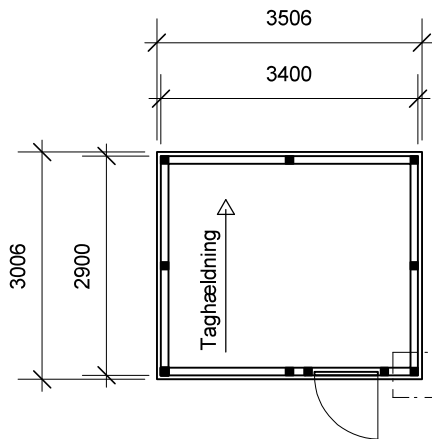

JA skur - type RK 122

Materialebeskrivelse for basismodel

Stolper	97 x 97 mm ru trykimpr.
Remme	45 x 195 mm høvlet konstruktions træ (ikke trykimpr.)
Spær	45 x 195 mm høvlet konstruktions træ (ikke trykimpr.)
Tagunderlag	15 mm tagkrydsfiner / Isola Selvbygger 3 grader, sort klæbe- og sømpap
Vindpap	Nordland vindspærre inkl. 25 mm afstandsliste
Skurbeklædning	22 x 135 mm med fer og not vandret profilbeklædning, trykimpr.
Hjørnelister	53 x 53 mm høvlet gran (ubehandlet)
Dør	10-grader udhusedør med isolering 89 x 198cm højrehængt udadgående uden glas
Fald på tagbelægning:	min. 5,6 cm/meter.

Forside

Facade - venstre

Bagside med tagrende

Facade - højre

JA Carporte er et koncept for selvbyggere, hvor vi leverer et komplet byggesæt indeholdende alt fra træ og tagbeklædning til alle nødvendige beslag, skruer og søm, samt byggevejledning i form af tegninger og beskrivelse. Stolper sættes 90 cm i jorden (beton til støbning er ikke medregnet i basisprisen). Vi tilbyder ikke montering.