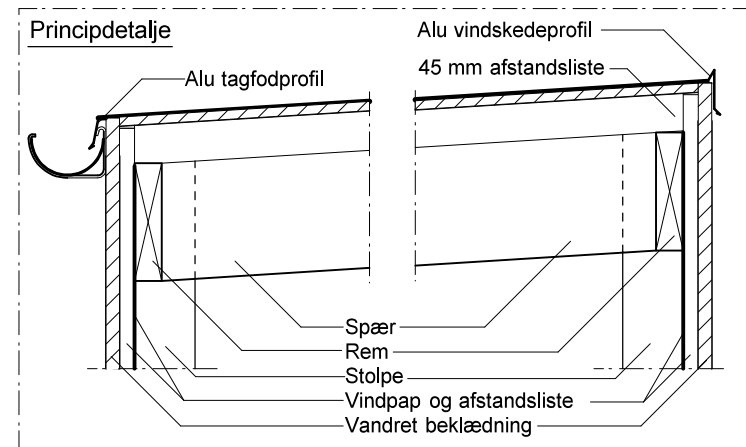

JA skur - type RK 122

Materialebeskrivelse for basismodel

Stolper	97 x 97 mm ru trykimpr.
Remme	45 x 195 mm høvlet konstruktions træ (ikke trykimpr.)
Spær	45 x 195 mm høvlet konstruktions træ (ikke trykimpr.)
Tagunderlag	15 mm tagkrydsfiner / Isola Selvbygger 3 grader, sort klæbe- og sømpap
Vindpap	Nordland vindspærre inkl. 25 mm afstandsliste
Skurbeklædning	22 x 135 mm med fer og not vandret profilbeklædning, trykimpr.
Hjørnelister	53 x 53 mm høvlet gran (ubehandlet)
Dør	10-grader udhusedør med isolering 89 x 198cm højrehængt udadgående uden glas
Fald på tagbelægning:	min. 5,6 cm/meter.

Forside

Facade - venstre

Bagside med tagrende

Facade - højre

JA Carporte er et koncept for selvbyggere, hvor vi leverer et komplet byggesæt indeholdende alt fra træ og tagbeklædning til alle nødvendige beslag, skruer og søm, samt byggevejledning i form af tegninger og beskrivelse. Stolper sættes 90 cm i jorden (beton til støbning er ikke medregnet i basisprisen). Vi tilbyder ikke montering.