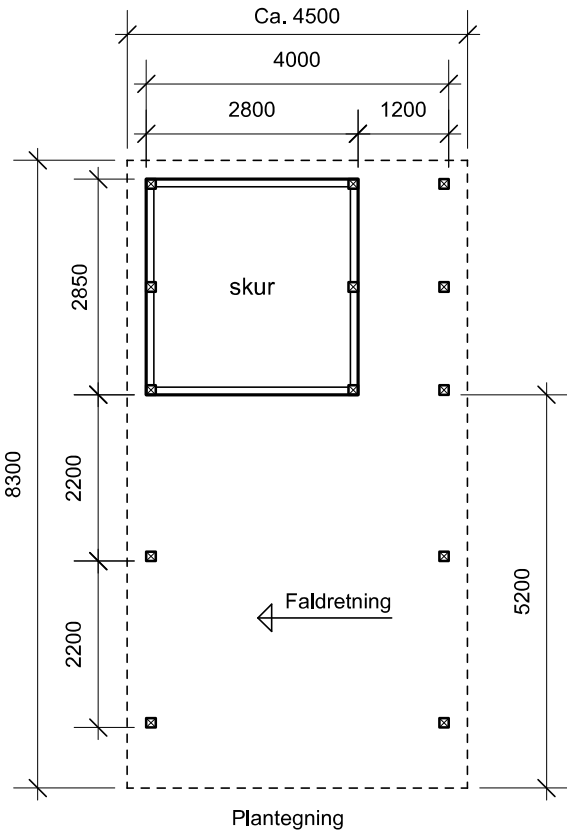

# JA carport - type CS 232

## Materialebeskrivelse for basismodel

Stolper	125 x 125 mm ru trykimpr.
Remme	45 x 195 mm høvlet konstruktions træ (ikke trykimpr.)
Spær	45 x 195 mm høvlet konstruktions træ (ikke trykimpr.)
Taglægte	38 x 73 mm C18 (ikke trykimpr.)
Sternbrædder	25 mm ru trykimpr.
Dækbrædder	19 x 75 mm ru trykimpr.
Tagbeklædning	Blåtonet pvc trapezplade
Skurbeklædning	1 på 2 beklædning af 16 x 100 mm ru trykimpr. brædder - (lodret)
Dør	Bygselv revlesvingdør (tegninger er vist uden dørplacering)

Fald på tagbelægning: 10 grader.

Facade - højre

Gavl

Facade - venstre

Gavl

**JA Carporte** er et koncept for selvbyggere, hvor vi leverer et komplet byggesæt indeholdende alt fra træ og tagbeklædning til alle nødvendige beslag, skruer og søm, samt byggevejledning i form af tegninger og beskrivelse. Stolper sættes 90 cm i jorden (beton til støbning er ikke medregnet i basisprisen). Vi tilbyder ikke montering.