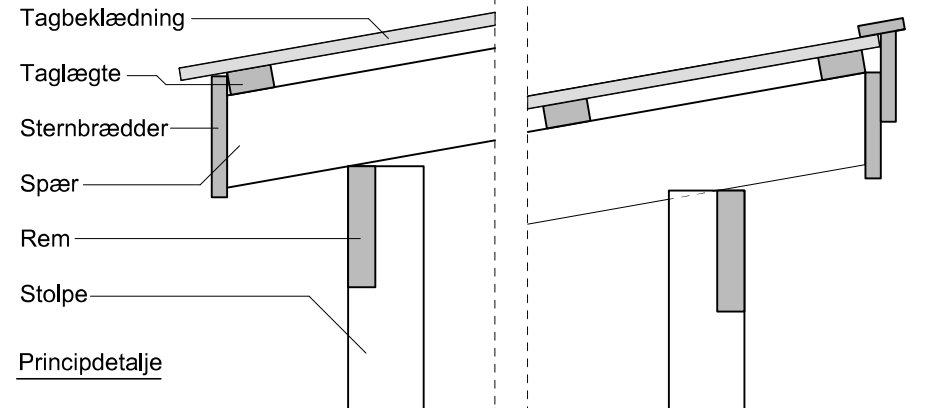

# JA carport - type CS 232

## Materialebeskrivelse for basismodel

Stolper	125 x 125 mm ru trykimpr.
Remme	45 x 195 mm høvlet konstruktions træ (ikke trykimpr.)
Spær	45 x 195 mm høvlet konstruktions træ (ikke trykimpr.)
Taglægte	38 x 73 mm C18 (ikke trykimpr.)
Sternbrædder	25 mm ru trykimpr.
Dækbrædder	19 x 75 mm ru trykimpr.
Tagbeklædning	Blåtonet pvc trapezplade
Skurbeklædning	1 på 2 beklædning af 16 x 100 mm ru trykimpr. brædder - (lodret)
Dør	Bygselv revlesvingdør (tegninger er vist uden dørplacering)

Fald på tagbelægning: 10 grader.

Facade - højre

Gavl

Facade - venstre

Gavl

**JA Carporte** er et koncept for selvbyggere, hvor vi leverer et komplet byggesæt indeholdende alt fra træ og tagbeklædning til alle nødvendige beslag, skruer og søm, samt byggevejledning i form af tegninger og beskrivelse. Stolper sættes 90 cm i jorden (beton til støbning er ikke medregnet i basisprisen). Vi tilbyder ikke montering.