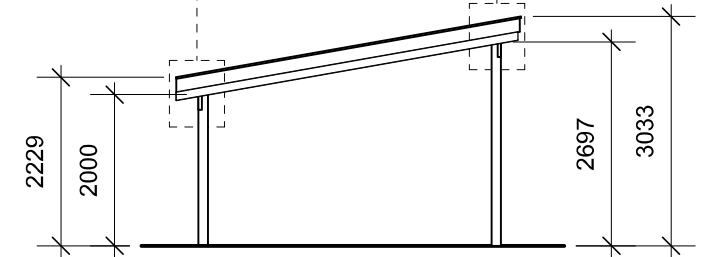

# JA carport - type CS 232

## Materialebeskrivelse for basismodel

Stolper	125 x 125 mm ru trykimpr.
Remme	45 x 195 mm høvlet konstruktions træ (ikke trykimpr.)
Spær	45 x 195 mm høvlet konstruktions træ (ikke trykimpr.)
Taglægte	38 x 73 mm C18 (ikke trykimpr.)
Sternbrædder	25 mm ru trykimpr.
Dækbrædder	19 x 75 mm ru trykimpr.
Tagbeklædning	Blåtonet pvc trapezplade
Skurbeklædning	1 på 2 beklædning af 16 x 100 mm ru trykimpr. brædder - (lodret)
Dør	Bygselv revlesvingdør (tegninger er vist uden dørplacering)

Fald på tagbelægning: 10 grader.

Facade - højre

Gavl

Facade - venstre

Gavl

**JA Carporte** er et koncept for selvbyggere, hvor vi leverer et komplet byggesæt indeholdende alt fra træ og tagbeklædning til alle nødvendige beslag, skruer og søm, samt byggevejledning i form af tegninger og beskrivelse. Stolper sættes 90 cm i jorden (beton til støbning er ikke medregnet i basisprisen). Vi tilbyder ikke montering.