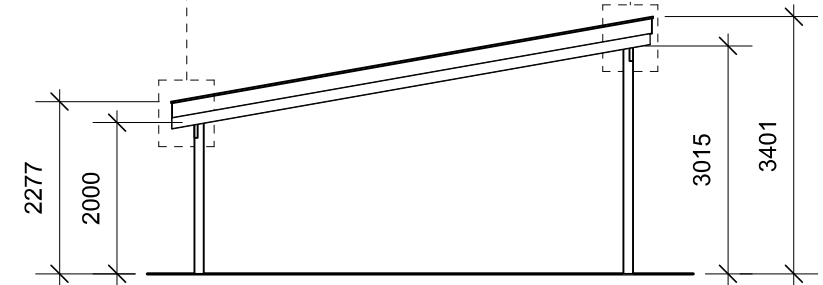

## Materialebeskrivelse for basismodel

Stolper	125 x 125 mm ru trykimpr.
Remme	45 x 195 mm høvlet konstruktions træ (ikke trykimpr.)
Spær	45 x 245 mm høvlet konstruktions træ (ikke trykimpr.)
Taglægte	38 x 73 mm C18 (ikke trykimpr.)
Sternbrædder	25 mm ru trykimpr.
Dækbrædder	19 x 75 mm ru trykimpr.
Tagbeklædning	Blåtonet pvc trapezplade

Fald på tagbelægning: 10 grader.

Plantegning

Facade - højre

Facade - venstre

Gavl

Gavl

**JA Carporte** er et koncept for selvbyggere, hvor vi leverer et komplet byggesæt indeholdende alt fra træ og tagbeklædning til alle nødvendige beslag, skruer og søm, samt byggevejledning i form af tegninger og beskrivelse. Stolper sættes 90 cm i jorden (beton til støbning er ikke medregnet i basisprisen). Vi tilbyder ikke montering.