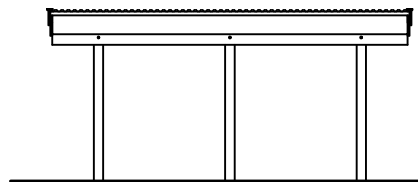

# JA carport - type CS 141

## Materialebeskrivelse for basismodel

Stolper	125 x 125 mm ru trykimpr.
Remme	45 x 195 mm høvlet konstruktions træ (ikke trykimpr.)
Spær	45 x 245 mm høvlet konstruktions træ (ikke trykimpr.)
Taglægte	38 x 73 mm C18 (ikke trykimpr.)
Sternbrædder	25 mm ru trykimpr.
Dækbrædder	19 x 75 mm ru trykimpr.
Tagbeklædning	Blåtonet pvc trapezplade

Fald på tagbelægning: 10 grader.

Plantegning

Facade - højre

Facade - venstre

Gavl

Gavl

**JA Carporte** er et koncept for selvbyggere, hvor vi leverer et komplet byggesæt indeholdende alt fra træ og tagbeklædning til alle nødvendige beslag, skruer og søm, samt byggevejledning i form af tegninger og beskrivelse. Stolper sættes 90 cm i jorden (beton til støbning er ikke medregnet i basisprisen). Vi tilbyder ikke montering.