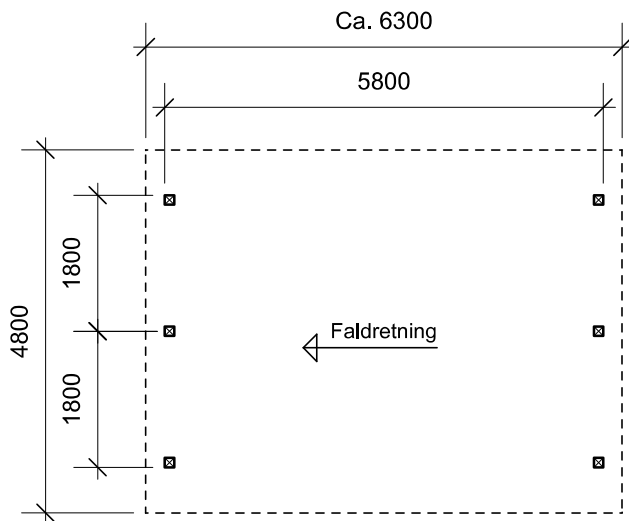

# JA carport - type CS 141

## Materialebeskrivelse for basismodel

Stolper	125 x 125 mm ru trykimpr.
Remme	45 x 195 mm høvlet konstruktions træ (ikke trykimpr.)
Spær	45 x 245 mm høvlet konstruktions træ (ikke trykimpr.)
Taglægte	38 x 73 mm C18 (ikke trykimpr.)
Sternbrædder	25 mm ru trykimpr.
Dækbrædder	19 x 75 mm ru trykimpr.
Tagbeklædning	Blåtonet pvc trapezplade

Fald på tagbelægning: 10 grader.

Plantegning

Facade - højre

Facade - venstre

Gavl

Gavl

**JA Carporte** er et koncept for selvbyggere, hvor vi leverer et komplet byggesæt indeholdende alt fra træ og tagbeklædning til alle nødvendige beslag, skruer og søm, samt byggevejledning i form af tegninger og beskrivelse. Stolper sættes 90 cm i jorden (beton til støbning er ikke medregnet i basisprisen). Vi tilbyder ikke montering.