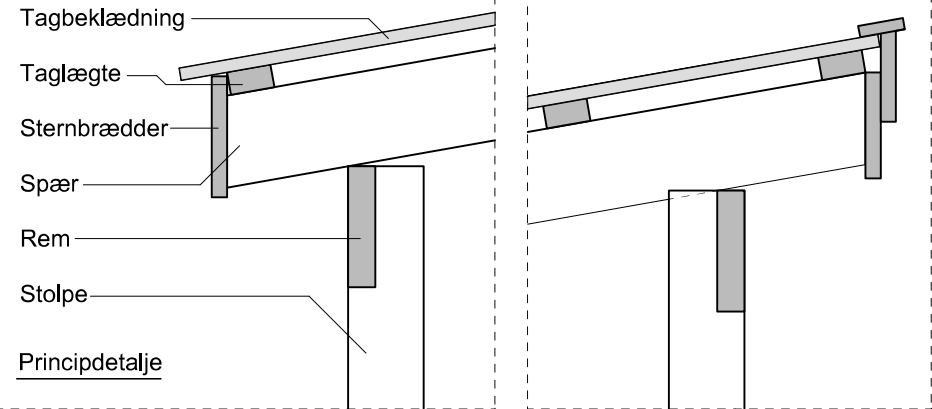

# JA carport - type CS 141

## Materialebeskrivelse for basismodel

Stolper	125 x 125 mm ru trykimpr.
Remme	45 x 195 mm høvlet konstruktions træ (ikke trykimpr.)
Spær	45 x 245 mm høvlet konstruktions træ (ikke trykimpr.)
Taglægte	38 x 73 mm C18 (ikke trykimpr.)
Sternbrædder	25 mm ru trykimpr.
Dækbrædder	19 x 75 mm ru trykimpr.
Tagbeklædning	Blåtonet pvc trapezplade

Fald på tagbelægning: 10 grader.

Plantegning

Facade - højre

Facade - venstre

Gavl

Gavl

**JA Carporte** er et koncept for selvbyggere, hvor vi leverer et komplet byggesæt indeholdende alt fra træ og tagbeklædning til alle nødvendige beslag, skruer og søm, samt byggevejledning i form af tegninger og beskrivelse. Stolper sættes 90 cm i jorden (beton til støbning er ikke medregnet i basisprisen). Vi tilbyder ikke montering.