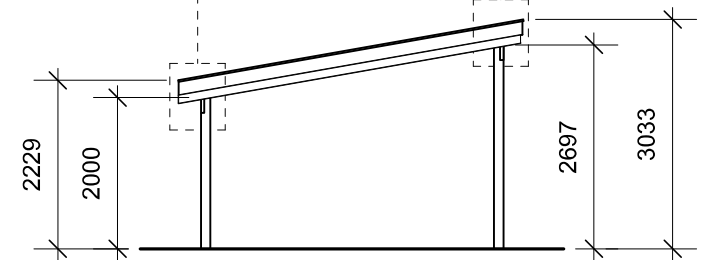

## Materialebeskrivelse for basismodel

Stolper	125 x 125 mm ru trykimpr.
Remme	45 x 195 mm høvlet konstruktions træ (ikke trykimpr.)
Spær	45 x 195 mm høvlet konstruktions træ (ikke trykimpr.)
Taglægte	38 x 73 mm C18 (ikke trykimpr.)
Sternbrædder	25 mm ru trykimpr.
Dækbrædder	19 x 75 mm ru trykimpr.
Tagbeklædning	Blåtonet pvc trapezplade

Fald på tagbelægning: 10 grader.

Facade - højre

Facade - venstre

Gavl

Gavl

**JA Carporte** er et koncept for selvbyggere, hvor vi leverer et komplet byggesæt indeholdende alt fra træ og tagbeklædning til alle nødvendige beslag, skruer og søm, samt byggevejledning i form af tegninger og beskrivelse. Stolper sættes 90 cm i jorden (beton til støbning er ikke medregnet i basisprisen). Vi tilbyder ikke montering.