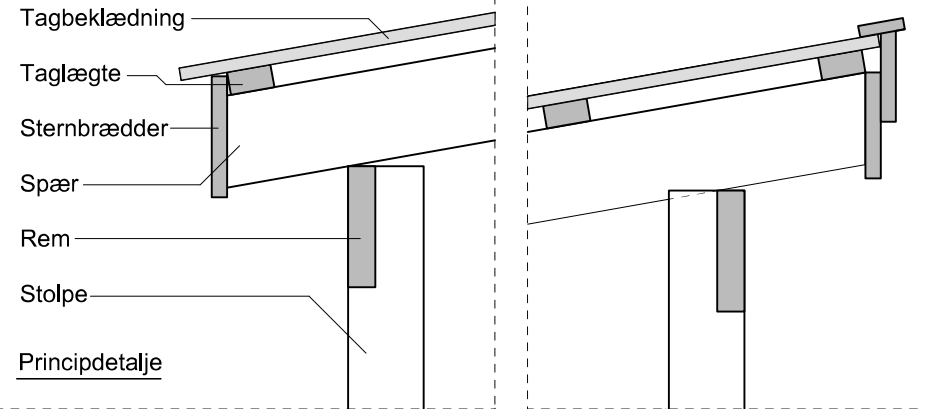

# JA carport - type CS 132

## Materialebeskrivelse for basismodel

Stolper	125 x 125 mm ru trykimpr.
Remme	45 x 195 mm høvlet konstruktions træ (ikke trykimpr.)
Spær	45 x 195 mm høvlet konstruktions træ (ikke trykimpr.)
Taglægte	38 x 73 mm C18 (ikke trykimpr.)
Sternbrædder	25 mm ru trykimpr.
Dækbrædder	19 x 75 mm ru trykimpr.
Tagbeklædning	Blåtonet pvc trapezplade

Fald på tagbelægning: 10 grader.

Facade - højre

Facade - venstre

Gavl

Gavl

**JA Carporte** er et koncept for selvbyggere, hvor vi leverer et komplet byggesæt indeholdende alt fra træ og tagbeklædning til alle nødvendige beslag, skruer og søm, samt byggevejledning i form af tegninger og beskrivelse. Stolper sættes 90 cm i jorden (beton til støbning er ikke medregnet i basisprisen). Vi tilbyder ikke montering.