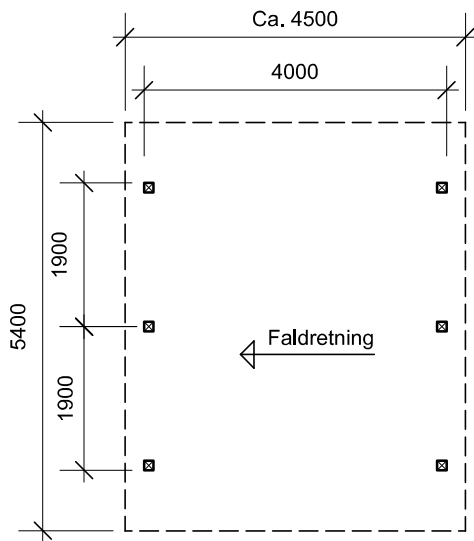

# JA carport - type CS 132

## Materialebeskrivelse for basismodel

Stolper	125 x 125 mm ru trykimpr.
Remme	45 x 195 mm høvlet konstruktions træ (ikke trykimpr.)
Spær	45 x 195 mm høvlet konstruktions træ (ikke trykimpr.)
Taglægte	38 x 73 mm C18 (ikke trykimpr.)
Sternbrædder	25 mm ru trykimpr.
Dækbrædder	19 x 75 mm ru trykimpr.
Tagbeklædning	Blåtonet pvc trapezplade

Fald på tagbelægning: 10 grader.

Facade - højre

Facade - venstre

Gavl

Gavl

**JA Carporte** er et koncept for selvbyggere, hvor vi leverer et komplet byggesæt indeholdende alt fra træ og tagbeklædning til alle nødvendige beslag, skruer og søm, samt byggevejledning i form af tegninger og beskrivelse. Stolper sættes 90 cm i jorden (beton til støbning er ikke medregnet i basisprisen). Vi tilbyder ikke montering.