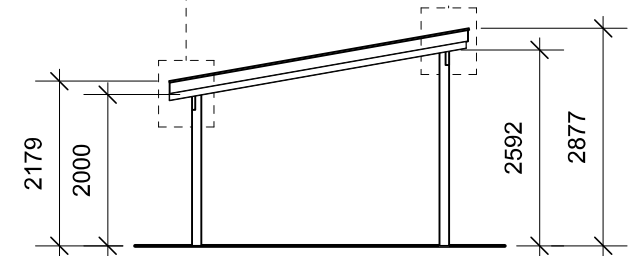

JA carport - type CS 122

Materialebeskrivelse for basismodel

Stolper	125 x 125 mm ru trykimpr.
Remme	45 x 195 mm høvlet konstruktions træ (ikke trykimpr.)
Spær	45 x 145 mm høvlet konstruktions træ (ikke trykimpr.)
Taglægte	38 x 73 mm C18 (ikke trykimpr.)
Sternbrædder	25 mm ru trykimpr.
Dækbrædder	19 x 75 mm ru trykimpr.
Tagbeklædning	Blåtonet pvc trapezplade

Fald på tagbelægning: 10 grader.

Facade - højre

Facade - venstre

Gavl

JA Carporte er et koncept for selvbyggere, hvor vi leverer et komplet byggesæt indeholdende alt fra træ og tagbeklædning til alle nødvendige beslag, skruer og søm, samt byggevejledning i form af tegninger og beskrivelse. Stolper sættes 90 cm i jorden (beton til støbning er ikke medregnet i basisprisen). Vi tilbyder ikke montering.