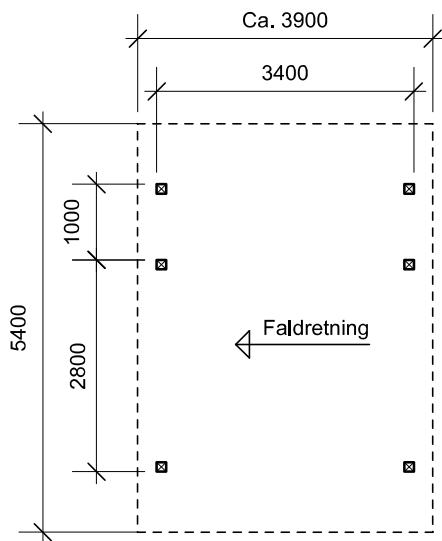

JA carport - type CS 122

Materialebeskrivelse for basismodel

Stolper	125 x 125 mm ru trykimpr.
Remme	45 x 195 mm høvlet konstruktions træ (ikke trykimpr.)
Spær	45 x 145 mm høvlet konstruktions træ (ikke trykimpr.)
Taglægte	38 x 73 mm C18 (ikke trykimpr.)
Sternbrædder	25 mm ru trykimpr.
Dækbrædder	19 x 75 mm ru trykimpr.
Tagbeklædning	Blåtonet pvc trapezplade

Fald på tagbelægning: 10 grader.

Facade - højre

Facade - venstre

Gavl

JA Carporte er et koncept for selvbyggere, hvor vi leverer et komplet byggesæt indeholdende alt fra træ og tagbeklædning til alle nødvendige beslag, skruer og søm, samt byggevejledning i form af tegninger og beskrivelse. Stolper sættes 90 cm i jorden (beton til støbning er ikke medregnet i basisprisen). Vi tilbyder ikke montering.