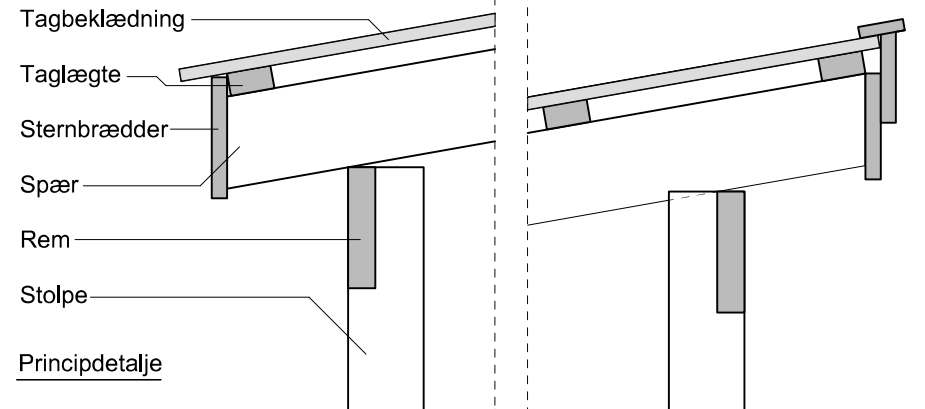

JA carport - type CS 122

Materialebeskrivelse for basismodel

Stolper	125 x 125 mm ru trykimpr.
Remme	45 x 195 mm høvlet konstruktions træ (ikke trykimpr.)
Spær	45 x 145 mm høvlet konstruktions træ (ikke trykimpr.)
Taglægte	38 x 73 mm C18 (ikke trykimpr.)
Sternbrædder	25 mm ru trykimpr.
Dækbrædder	19 x 75 mm ru trykimpr.
Tagbeklædning	Blåtonet pvc trapezplade

Fald på tagbelægning: 10 grader.

Facade - højre

Facade - venstre

Gavl

JA Carporte er et koncept for selvbyggere, hvor vi leverer et komplet byggesæt indeholdende alt fra træ og tagbeklædning til alle nødvendige beslag, skruer og søm, samt byggevejledning i form af tegninger og beskrivelse. Stolper sættes 90 cm i jorden (beton til støbning er ikke medregnet i basisprisen). Vi tilbyder ikke montering.