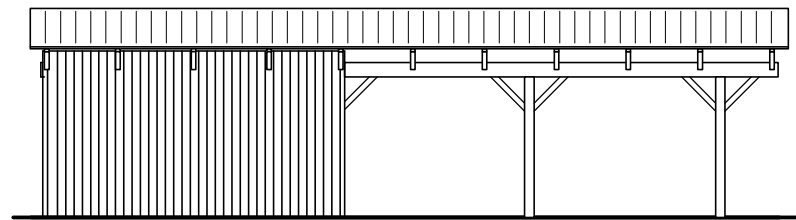

JA carport - type CB 243

Materialebeskrivelse for basismodel

Stolper i carport	120 x 120 mm høvlet trykimpr.
Stolper i skur	125 x 125 mm ru trykimpr.
Remme	45 x 195 mm høvlet konstruktions træ (ikke trykimpr.)
Spær	50 x 200 mm buet limtræ (ikke trykimpr.)
Sternbrædder	Ingen (tilkøb)
Vindskeder, buet	Ingen (tilkøb)
Tagbeklædning	Rias trapez hvid 2000pc polycarbonat
Skurbeklædning	1 på 2 beklædning af 16 x 100 mm ru trykimpr. brædder (lodret)
Dør	Bygselv revlsvingdør (tegninger er vist uden dørplacering)

Facade - venstre

Facade - højre

Front gavl

Bagside gavl

JA Carporte er et koncept for selvbyggere, hvor vi leverer et komplet byggesæt indeholdende alt fra træ og tagbeklædning til alle nødvendige beslag, skruer og søm, samt byggevejledning i form af tegninger og beskrivelse. Stolper sættes 90 cm i jorden (beton til støbning er ikke medregnet i basisprisen). Vi tilbyder ikke montering.