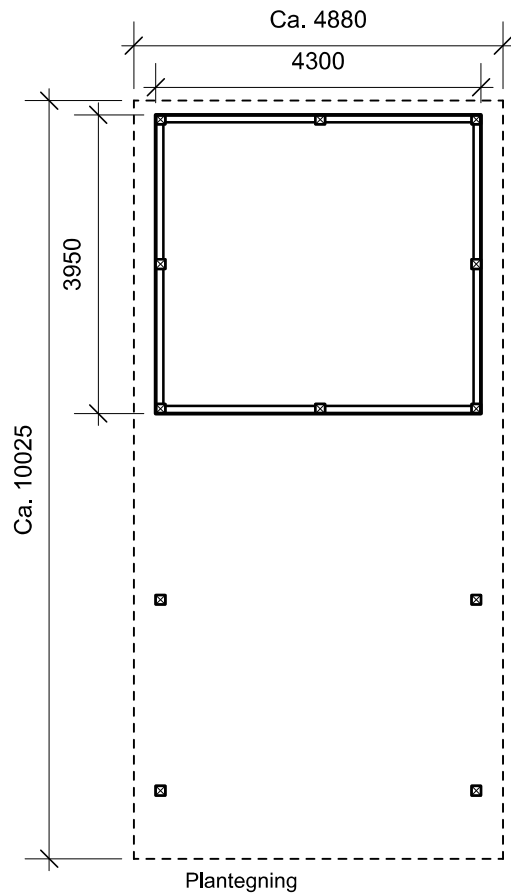

JA carport - type CB 243

Materialebeskrivelse for basismodel

Stolper i carport	120 x 120 mm høvlet trykimpr.
Stolper i skur	125 x 125 mm ru trykimpr.
Remme	45 x 195 mm høvlet konstruktions træ (ikke trykimpr.)
Spær	50 x 200 mm buet limtræ (ikke trykimpr.)
Sternbrædder	Ingen (tilkøb)
Vindskeder, buet	Ingen (tilkøb)
Tagbeklædning	Rias trapez hvid 2000pc polycarbonat
Skurbeklædning	1 på 2 beklædning af 16 x 100 mm ru trykimpr. brædder (lodret)
Dør	Bygselv revlsvingdør (tegninger er vist uden dørplacering)

Facade - venstre

Facade - højre

Front gavl

Bagside gavl

JA Carporte er et koncept for selvbyggere, hvor vi leverer et komplet byggesæt indeholdende alt fra træ og tagbeklædning til alle nødvendige beslag, skruer og søm, samt byggevejledning i form af tegninger og beskrivelse. Stolper sættes 90 cm i jorden (beton til støbning er ikke medregnet i basisprisen). Vi tilbyder ikke montering.