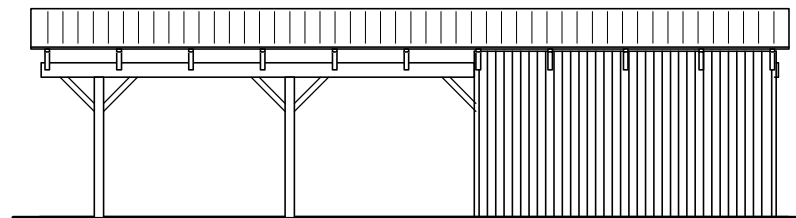

JA carport - type CB 243

Materialebeskrivelse for basismodel

Stolper i carport	120 x 120 mm høvlet trykimpr.
Stolper i skur	125 x 125 mm ru trykimpr.
Remme	45 x 195 mm høvlet konstruktions træ (ikke trykimpr.)
Spær	50 x 200 mm buet limtræ (ikke trykimpr.)
Sternbrædder	Ingen (tilkøb)
Vindskeder, buet	Ingen (tilkøb)
Tagbeklædning	Rias trapez hvid 2000pc polycarbonat
Skurbeklædning	1 på 2 beklædning af 16 x 100 mm ru trykimpr. brædder (lodret)
Dør	Bygselv revlsvingdør (tegninger er vist uden dørplacering)

Facade - venstre

Facade - højre

Front gavl

Bagside gavl

JA Carporte er et koncept for selvbyggere, hvor vi leverer et komplet byggesæt indeholdende alt fra træ og tagbeklædning til alle nødvendige beslag, skruer og søm, samt byggevejledning i form af tegninger og beskrivelse. Stolper sættes 90 cm i jorden (beton til støbning er ikke medregnet i basisprisen). Vi tilbyder ikke montering.