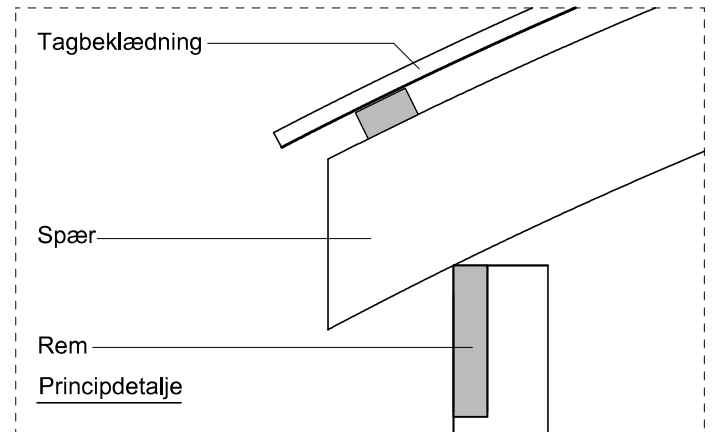

JA carport - type CB 243

Materialebeskrivelse for basismodel

Stolper i carport	120 x 120 mm høvlet trykimpr.
Stolper i skur	125 x 125 mm ru trykimpr.
Remme	45 x 195 mm høvlet konstruktions træ (ikke trykimpr.)
Spær	50 x 200 mm buet limtræ (ikke trykimpr.)
Sternbrædder	Ingen (tilkøb)
Vindskeder, buet	Ingen (tilkøb)
Tagbeklædning	Rias trapez hvid 2000pc polycarbonat
Skurbeklædning	1 på 2 beklædning af 16 x 100 mm ru trykimpr. brædder (lodret)
Dør	Bygselv revlsvingdør (tegninger er vist uden dørplacering)

Facade - venstre

Facade - højre

Front gavl

Bagside gavl

JA Carporte er et koncept for selvbyggere, hvor vi leverer et komplet byggesæt indeholdende alt fra træ og tagbeklædning til alle nødvendige beslag, skruer og søm, samt byggevejledning i form af tegninger og beskrivelse. Stolper sættes 90 cm i jorden (beton til støbning er ikke medregnet i basisprisen). Vi tilbyder ikke montering.