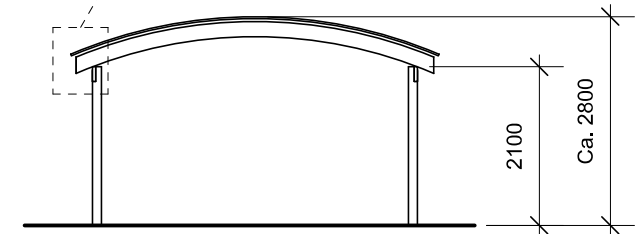

JA carport - type CB 243

Materialebeskrivelse for basismodel

Stolper i carport	120 x 120 mm høvlet trykimpr.
Stolper i skur	125 x 125 mm ru trykimpr.
Remme	45 x 195 mm høvlet konstruktions træ (ikke trykimpr.)
Spær	50 x 200 mm buet limtræ (ikke trykimpr.)
Sternbrædder	Ingen (tilkøb)
Vindskeder, buet	Ingen (tilkøb)
Tagbeklædning	Rias trapez hvid 2000pc polycarbonat
Skurbeklædning	1 på 2 beklædning af 16 x 100 mm ru trykimpr. brædder (lodret)
Dør	Bygselv revlsvingdør (tegninger er vist uden dørplacering)

Facade - venstre

Facade - højre

Front gavl

Bagside gavl

JA Carporte er et koncept for selvbyggere, hvor vi leverer et komplet byggesæt indeholdende alt fra træ og tagbeklædning til alle nødvendige beslag, skruer og søm, samt byggevejledning i form af tegninger og beskrivelse. Stolper sættes 90 cm i jorden (beton til støbning er ikke medregnet i basisprisen). Vi tilbyder ikke montering.