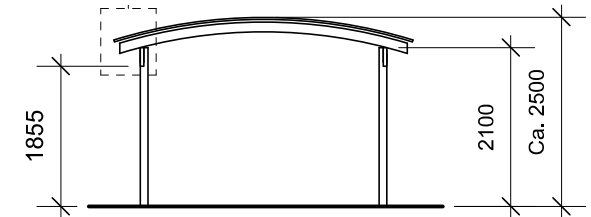

JA carport - type CB 213

Materialebeskrivelse for basismodel

Stolper i carport	120 x 120 mm høvlet trykimpr.
Stolper i skur	125 x 125 mm ru trykimpr.
Remme	45 x 245 mm høvlet konstruktions træ (ikke trykimpr.)
Spær	50 x 133 mm buet limtræ (ikke trykimpr.)
Sternbrædder	Ingen (tilkøb)
Vindskeder, buet	Ingen (tilkøb)
Tagbeklædning	Rias trapez hvid 2000pc polycarbonat
Skurbeklædning	1 på 2 beklædning af 16 x 100 mm ru trykimpr. brædder (lodret)
Dør	Bygselv revlsvingdør (tegninger er vist uden dørplacering)

Facade - venstre

Facade - højre

Front gavl

Bagside gavl

JA Carporte er et koncept for selvbyggere, hvor vi leverer et komplet byggesæt indeholdende alt fra træ og tagbeklædning til alle nødvendige beslag, skruer og søm, samt byggevejledning i form af tegninger og beskrivelse. Stolper sættes 90 cm i jorden (beton til støbning er ikke medregnet i basisprisen). Vi tilbyder ikke montering.