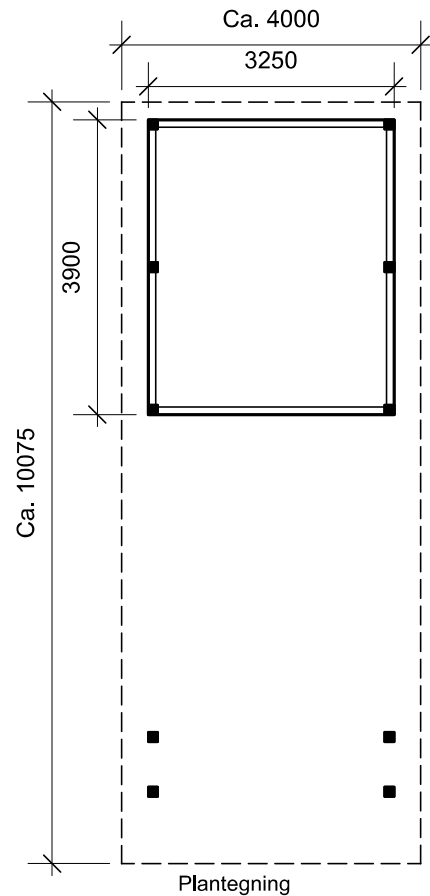

JA carport - type CB 213

Materialebeskrivelse for basismodel

Stolper i carport	120 x 120 mm høvlet trykimpr.
Stolper i skur	125 x 125 mm ru trykimpr.
Remme	45 x 245 mm høvlet konstruktions træ (ikke trykimpr.)
Spær	50 x 133 mm buet limtræ (ikke trykimpr.)
Sternbrædder	Ingen (tilkøb)
Vindskeder, buet	Ingen (tilkøb)
Tagbeklædning	Rias trapez hvid 2000pc polycarbonat
Skurbeklædning	1 på 2 beklædning af 16 x 100 mm ru trykimpr. brædder (lodret)
Dør	Bygselv revlsvingdør (tegninger er vist uden dørplacering)

Facade - venstre

Facade - højre

Front gavl

Bagside gavl

JA Carporte er et koncept for selvbyggere, hvor vi leverer et komplet byggesæt indeholdende alt fra træ og tagbeklædning til alle nødvendige beslag, skruer og søm, samt byggevejledning i form af tegninger og beskrivelse. Stolper sættes 90 cm i jorden (beton til støbning er ikke medregnet i basisprisen). Vi tilbyder ikke montering.