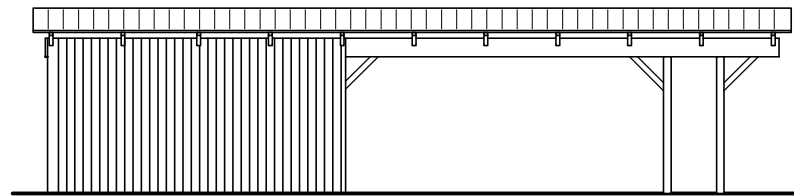

JA carport - type CB 213

Materialebeskrivelse for basismodel

Stolper i carport	120 x 120 mm høvlet trykimpr.
Stolper i skur	125 x 125 mm ru trykimpr.
Remme	45 x 245 mm høvlet konstruktions træ (ikke trykimpr.)
Spær	50 x 133 mm buet limtræ (ikke trykimpr.)
Sternbrædder	Ingen (tilkøb)
Vindskeder, buet	Ingen (tilkøb)
Tagbeklædning	Rias trapez hvid 2000pc polycarbonat
Skurbeklædning	1 på 2 beklædning af 16 x 100 mm ru trykimpr. brædder (lodret)
Dør	Bygselv revlsvingdør (tegninger er vist uden dørplacering)

Facade - venstre

Facade - højre

Front gavl

Bagside gavl

JA Carporte er et koncept for selvbyggere, hvor vi leverer et komplet byggesæt indeholdende alt fra træ og tagbeklædning til alle nødvendige beslag, skruer og søm, samt byggevejledning i form af tegninger og beskrivelse. Stolper sættes 90 cm i jorden (beton til støbning er ikke medregnet i basisprisen). Vi tilbyder ikke montering.