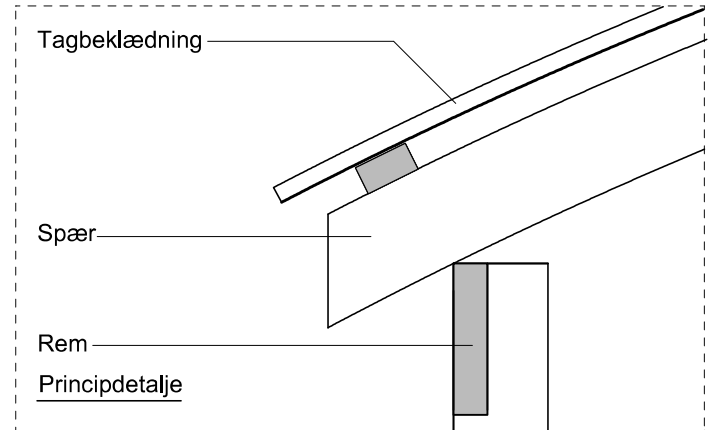

JA carport - type CB 213

Materialebeskrivelse for basismodel

Stolper i carport	120 x 120 mm høvlet trykimpr.
Stolper i skur	125 x 125 mm ru trykimpr.
Remme	45 x 245 mm høvlet konstruktions træ (ikke trykimpr.)
Spær	50 x 133 mm buet limtræ (ikke trykimpr.)
Sternbrædder	Ingen (tilkøb)
Vindskeder, buet	Ingen (tilkøb)
Tagbeklædning	Rias trapez hvid 2000pc polycarbonat
Skurbeklædning	1 på 2 beklædning af 16 x 100 mm ru trykimpr. brædder (lodret)
Dør	Bygselv revlsvingdør (tegninger er vist uden dørplacering)

Facade - venstre

Facade - højre

Front gavl

Bagside gavl

JA Carporte er et koncept for selvbyggere, hvor vi leverer et komplet byggesæt indeholdende alt fra træ og tagbeklædning til alle nødvendige beslag, skruer og søm, samt byggevejledning i form af tegninger og beskrivelse. Stolper sættes 90 cm i jorden (beton til støbning er ikke medregnet i basisprisen). Vi tilbyder ikke montering.