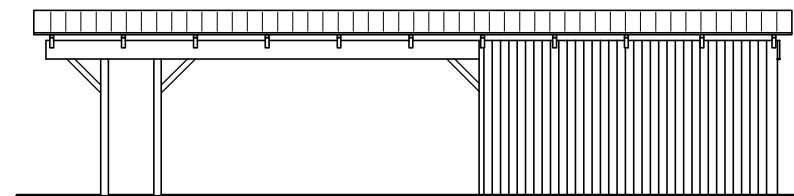

JA carport - type CB 213

Materialebeskrivelse for basismodel

Stolper i carport	120 x 120 mm høvlet trykimpr.
Stolper i skur	125 x 125 mm ru trykimpr.
Remme	45 x 245 mm høvlet konstruktions træ (ikke trykimpr.)
Spær	50 x 133 mm buet limtræ (ikke trykimpr.)
Sternbrædder	Ingen (tilkøb)
Vindskeder, buet	Ingen (tilkøb)
Tagbeklædning	Rias trapez hvid 2000pc polycarbonat
Skurbeklædning	1 på 2 beklædning af 16 x 100 mm ru trykimpr. brædder (lodret)
Dør	Bygselv revlsvingdør (tegninger er vist uden dørplacering)

Facade - venstre

Facade - højre

Front gavl

Bagside gavl

JA Carporte er et koncept for selvbyggere, hvor vi leverer et komplet byggesæt indeholdende alt fra træ og tagbeklædning til alle nødvendige beslag, skruer og søm, samt byggevejledning i form af tegninger og beskrivelse. Stolper sættes 90 cm i jorden (beton til støbning er ikke medregnet i basisprisen). Vi tilbyder ikke montering.