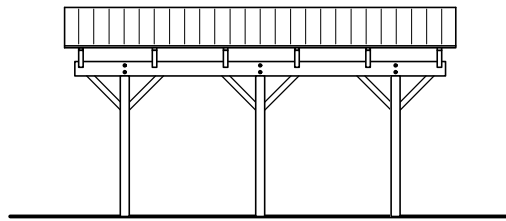

JA carport - type CB 131

Materialebeskrivelse for basismodel

Stolper i carport	120 x 120 mm høvlet trykimpr.
Remme	45 x 195 mm høvlet konstruktions træ (ikke trykimpr.)
Spær	50 x 200 mm buet limtræ (ikke trykimpr.)
Sternbrædder	Ingen (tilkøb)
Vindskeder, buet	Ingen (tilkøb)
Tagbeklædning	Rias trapez hvid 2000pc polycarbonat

Plantegning

Facade - venstre

Facade - højre

Front gavl

Bagside gavl

JA Carporte er et koncept for selvbyggere, hvor vi leverer et komplet byggesæt indeholdende alt fra træ og tagbeklædning til alle nødvendige beslag, skruer og søm, samt byggevejledning i form af tegninger og beskrivelse. Stolper sættes 90 cm i jorden (beton til støbning er ikke medregnet i basisprisen). Vi tilbyder ikke montering.