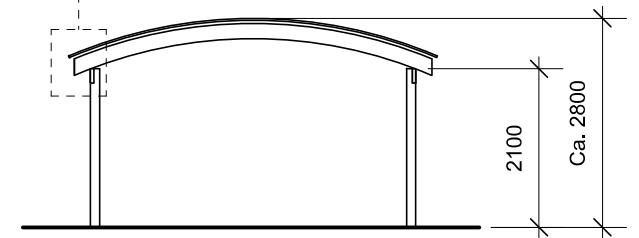

JA carport - type CB 131

Materialebeskrivelse for basismodel

Stolper i carport	120 x 120 mm høvlet trykimpr.
Remme	45 x 195 mm høvlet konstruktions træ (ikke trykimpr.)
Spær	50 x 200 mm buet limtræ (ikke trykimpr.)
Sternbrædder	Ingen (tilkøb)
Vindskeder, buet	Ingen (tilkøb)
Tagbeklædning	Rias trapez hvid 2000pc polycarbonat

Plantegning

Facade - venstre

Facade - højre

Front gavl

Bagside gavl

JA Carporte er et koncept for selvbyggere, hvor vi leverer et komplet byggesæt indeholdende alt fra træ og tagbeklædning til alle nødvendige beslag, skruer og søm, samt byggevejledning i form af tegninger og beskrivelse. Stolper sættes 90 cm i jorden (beton til støbning er ikke medregnet i basisprisen). Vi tilbyder ikke montering.