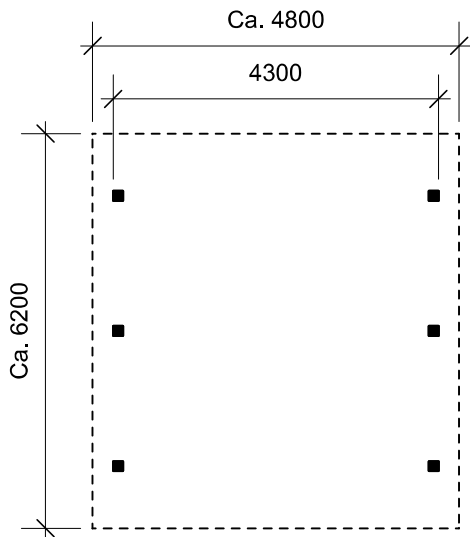

JA carport - type CB 131

Materialebeskrivelse for basismodel

Stolper i carport	120 x 120 mm høvlet trykimpr.
Remme	45 x 195 mm høvlet konstruktions træ (ikke trykimpr.)
Spær	50 x 200 mm buet limtræ (ikke trykimpr.)
Sternbrædder	Ingen (tilkøb)
Vindskeder, buet	Ingen (tilkøb)
Tagbeklædning	Rias trapez hvid 2000pc polycarbonat

Plantegning

Facade - venstre

Facade - højre

Front gavl

Bagside gavl

JA Carporte er et koncept for selvbyggere, hvor vi leverer et komplet byggesæt indeholdende alt fra træ og tagbeklædning til alle nødvendige beslag, skruer og søm, samt byggevejledning i form af tegninger og beskrivelse. Stolper sættes 90 cm i jorden (beton til støbning er ikke medregnet i basisprisen). Vi tilbyder ikke montering.