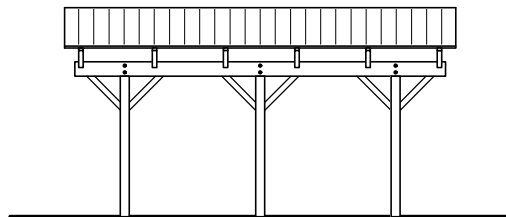

JA carport - type CB 131

Materialebeskrivelse for basismodel

Stolper i carport	120 x 120 mm høvlet trykimpr.
Remme	45 x 195 mm høvlet konstruktions træ (ikke trykimpr.)
Spær	50 x 200 mm buet limtræ (ikke trykimpr.)
Sternbrædder	Ingen (tilkøb)
Vindskeder, buet	Ingen (tilkøb)
Tagbeklædning	Rias trapez hvid 2000pc polycarbonat

Plantegning

Facade - venstre

Facade - højre

Front gavl

Bagside gavl

JA Carporte er et koncept for selvbyggere, hvor vi leverer et komplet byggesæt indeholdende alt fra træ og tagbeklædning til alle nødvendige beslag, skruer og søm, samt byggevejledning i form af tegninger og beskrivelse. Stolper sættes 90 cm i jorden (beton til støbning er ikke medregnet i basisprisen). Vi tilbyder ikke montering.