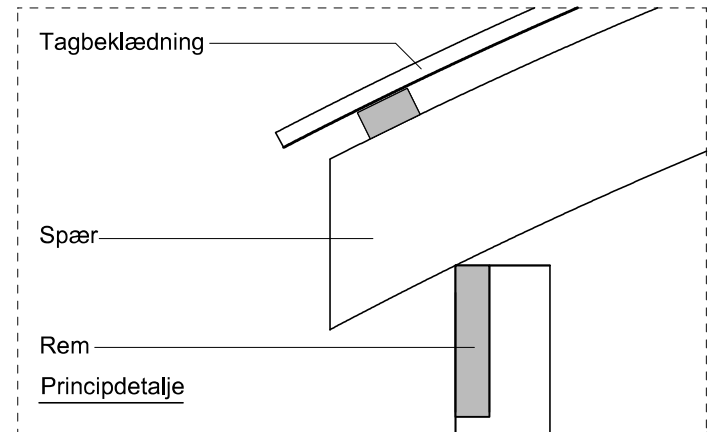

JA carport - type CB 131

Materialebeskrivelse for basismodel

Stolper i carport	120 x 120 mm høvlet trykimpr.
Remme	45 x 195 mm høvlet konstruktions træ (ikke trykimpr.)
Spær	50 x 200 mm buet limtræ (ikke trykimpr.)
Sternbrædder	Ingen (tilkøb)
Vindskeder, buet	Ingen (tilkøb)
Tagbeklædning	Rias trapez hvid 2000pc polycarbonat

Plantegning

Facade - venstre

Facade - højre

Front gavl

Bagside gavl

JA Carporte er et koncept for selvbyggere, hvor vi leverer et komplet byggesæt indeholdende alt fra træ og tagbeklædning til alle nødvendige beslag, skruer og søm, samt byggevejledning i form af tegninger og beskrivelse. Stolper sættes 90 cm i jorden (beton til støbning er ikke medregnet i basisprisen). Vi tilbyder ikke montering.