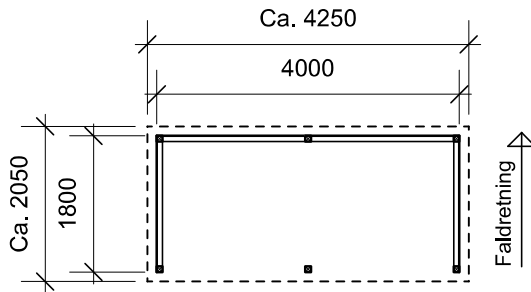

JA brændehek - type BL 132

Materialebeskrivelse for basismodel

Stolper	75 x 75 mm ru trykimpr.
Remme	50 x 150 mm ru trykimpr.
Spær	50 x 100 mm ru trykimpr.
Sternbrædder	19 mm ru trykimpr.
Dækbrædder	19 x 50 mm ru trykimpr.
Tagbeklædning	Blåtonet pvc trapezplade
Vægbeklædning	16 x 100 mm ru trykimpr. brædder - vandret med 1 cm's afstand

JA Carporte er et koncept for selvbyggere, hvor vi leverer et komplet byggesæt indeholdende alt fra træ og tagbeklædning til alle nødvendige beslag, skruer og søm, samt byggevejledning i form af tegninger og beskrivelse. Stolper sættes 90 cm i jorden (beton til støbning er ikke medregnet i basisprisen). Vi tilbyder ikke montering.