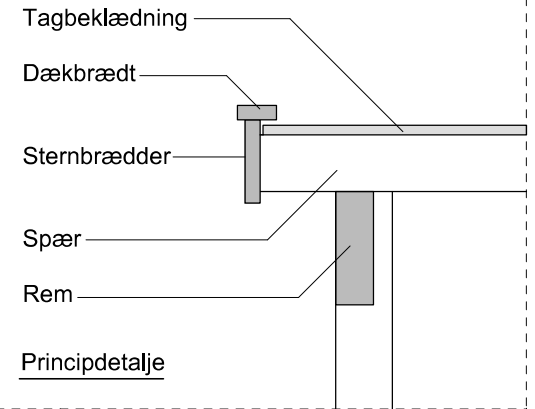

JA brændehek - type BL 132

Materialebeskrivelse for basismodel

Stolper	75 x 75 mm ru trykimpr.
Remme	50 x 150 mm ru trykimpr.
Spær	50 x 100 mm ru trykimpr.
Sternbrædder	19 mm ru trykimpr.
Dækbrædder	19 x 50 mm ru trykimpr.
Tagbeklædning	Blåtonet pvc trapezplade
Vægbeklædning	16 x 100 mm ru trykimpr. brædder - vandret med 1 cm's afstand

JA Carporte er et koncept for selvbyggere, hvor vi leverer et komplet byggesæt indeholdende alt fra træ og tagbeklædning til alle nødvendige beslag, skruer og søm, samt byggevejledning i form af tegninger og beskrivelse. Stolper sættes 90 cm i jorden (beton til støbning er ikke medregnet i basisprisen). Vi tilbyder ikke montering.