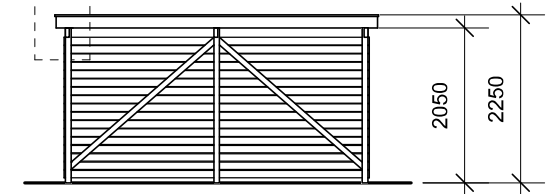

JA brændehek - type BL 132

Materialebeskrivelse for basismodel

Stolper	75 x 75 mm ru trykimpr.
Remme	50 x 150 mm ru trykimpr.
Spær	50 x 100 mm ru trykimpr.
Sternbrædder	19 mm ru trykimpr.
Dækbrædder	19 x 50 mm ru trykimpr.
Tagbeklædning	Blåtonet pvc trapezplade
Vægbeklædning	16 x 100 mm ru trykimpr. brædder - vandret med 1 cm's afstand

JA Carporte er et koncept for selvbyggere, hvor vi leverer et komplet byggesæt indeholdende alt fra træ og tagbeklædning til alle nødvendige beslag, skruer og søm, samt byggevejledning i form af tegninger og beskrivelse. Stolper sættes 90 cm i jorden (beton til støbning er ikke medregnet i basisprisen). Vi tilbyder ikke montering.