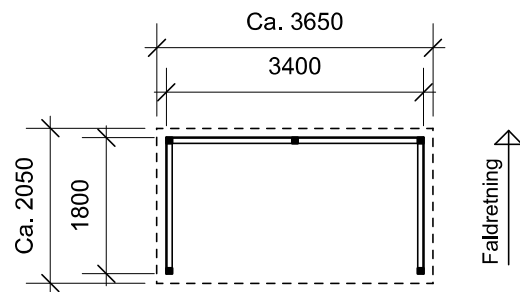

JA brændehek - type BL 122

Materialebeskrivelse for basismodel

Stolper	75 x 75 mm ru trykimpr.
Remme	50 x 150 mm ru trykimpr.
Spær	50 x 100 mm ru trykimpr.
Sternbrædder	19 mm ru trykimpr.
Dækbrædder	19 x 50 mm ru trykimpr.
Tagbeklædning	Blåtonet pvc trapezplade
Vægbeklædning	16 x 100 mm ru trykimpr. brædder - vandret med 1 cm's afstand

Plantegning

Facade - venstre

Facade - højre

Forside

Bagside med tagrende

JA Carporte er et koncept for selvbyggere, hvor vi leverer et komplet byggesæt indeholdende alt fra træ og tagbeklædning til alle nødvendige beslag, skruer og søm, samt byggevejledning i form af tegninger og beskrivelse. Stolper sættes 90 cm i jorden (beton til støbning er ikke medregnet i basisprisen). Vi tilbyder ikke montering.