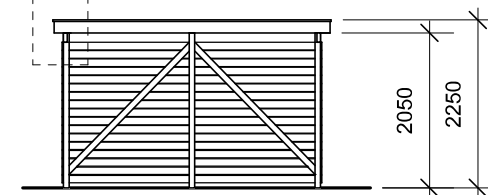

JA brændehek - type BL 122

Materialebeskrivelse for basismodel

Stolper	75 x 75 mm ru trykimpr.
Remme	50 x 150 mm ru trykimpr.
Spær	50 x 100 mm ru trykimpr.
Sternbrædder	19 mm ru trykimpr.
Dækbrædder	19 x 50 mm ru trykimpr.
Tagbeklædning	Blåtonet pvc trapezplade
Vægbeklædning	16 x 100 mm ru trykimpr. brædder - vandret med 1 cm's afstand

Plantegning

Facade - venstre

Facade - højre

Forside

Bagside med tagrende

JA Carporte er et koncept for selvbyggere, hvor vi leverer et komplet byggesæt indeholdende alt fra træ og tagbeklædning til alle nødvendige beslag, skruer og søm, samt byggevejledning i form af tegninger og beskrivelse. Stolper sættes 90 cm i jorden (beton til støbning er ikke medregnet i basisprisen). Vi tilbyder ikke montering.