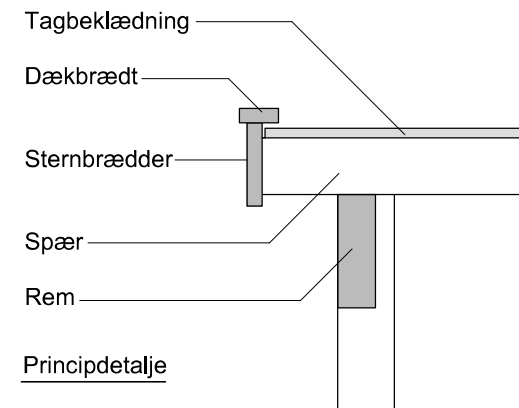

JA brændehek - type BL 122

Materialebeskrivelse for basismodel

Stolper	75 x 75 mm ru trykimpr.
Remme	50 x 150 mm ru trykimpr.
Spær	50 x 100 mm ru trykimpr.
Sternbrædder	19 mm ru trykimpr.
Dækbrædder	19 x 50 mm ru trykimpr.
Tagbeklædning	Blåtonet pvc trapezplade
Vægbeklædning	16 x 100 mm ru trykimpr. brædder - vandret med 1 cm's afstand

Plantegning

Facade - venstre

Facade - højre

Forside

Bagside med tagrende

JA Carporte er et koncept for selvbyggere, hvor vi leverer et komplet byggesæt indeholdende alt fra træ og tagbeklædning til alle nødvendige beslag, skruer og søm, samt byggevejledning i form af tegninger og beskrivelse. Stolper sættes 90 cm i jorden (beton til støbning er ikke medregnet i basisprisen). Vi tilbyder ikke montering.