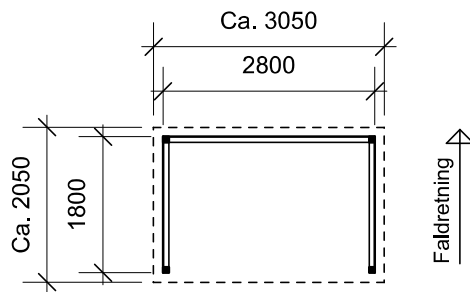

JA brændehek - type BL 112

Materialebeskrivelse for basismodel

Stolper	75 x 75 mm ru trykimpr.
Remme	50 x 150 mm ru trykimpr.
Spær	50 x 100 mm ru trykimpr.
Sternbrædder	19 mm ru trykimpr.
Dækbrædder	19 x 50 mm ru trykimpr.
Tagbeklædning	Blåtonet pvc trapezplade
Vægbeklædning	16 x 100 mm ru trykimpr. brædder - vandret med 1 cm's afstand

Plantegning

Facade - venstre

Forside

Facade - højre

Bagside med tagrende

JA Carporte er et koncept for selvbyggere, hvor vi leverer et komplet byggesæt indeholdende alt fra træ og tagbeklædning til alle nødvendige beslag, skruer og søm, samt byggevejledning i form af tegninger og beskrivelse. Stolper sættes 90 cm i jorden (beton til støbning er ikke medregnet i basisprisen). Vi tilbyder ikke montering.