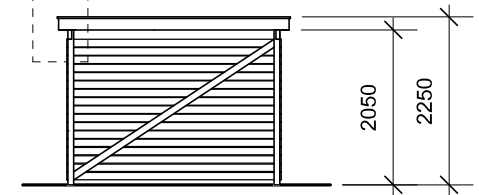

JA brændehek - type BL 112

Materialebeskrivelse for basismodel

Stolper	75 x 75 mm ru trykimpr.
Remme	50 x 150 mm ru trykimpr.
Spær	50 x 100 mm ru trykimpr.
Sternbrædder	19 mm ru trykimpr.
Dækbrædder	19 x 50 mm ru trykimpr.
Tagbeklædning	Blåtonet pvc trapezplade
Vægbeklædning	16 x 100 mm ru trykimpr. brædder - vandret med 1 cm's afstand

Plantegning

Facade - venstre

Forside

Facade - højre

Bagside med tagrende

JA Carporte er et koncept for selvbyggere, hvor vi leverer et komplet byggesæt indeholdende alt fra træ og tagbeklædning til alle nødvendige beslag, skruer og søm, samt byggevejledning i form af tegninger og beskrivelse. Stolper sættes 90 cm i jorden (beton til støbning er ikke medregnet i basisprisen). Vi tilbyder ikke montering.