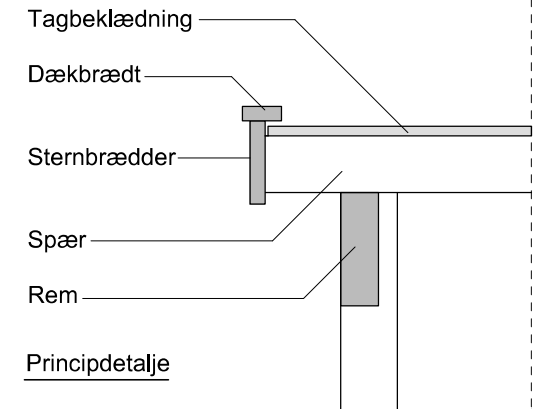

JA brændehek - type BL 112

Materialebeskrivelse for basismodel

Stolper	75 x 75 mm ru trykimpr.
Remme	50 x 150 mm ru trykimpr.
Spær	50 x 100 mm ru trykimpr.
Sternbrædder	19 mm ru trykimpr.
Dækbrædder	19 x 50 mm ru trykimpr.
Tagbeklædning	Blåtonet pvc trapezplade
Vægbeklædning	16 x 100 mm ru trykimpr. brædder - vandret med 1 cm's afstand

Plantegning

Facade - venstre

Forside

Facade - højre

Bagside med tagrende

JA Carporte er et koncept for selvbyggere, hvor vi leverer et komplet byggesæt indeholdende alt fra træ og tagbeklædning til alle nødvendige beslag, skruer og søm, samt byggevejledning i form af tegninger og beskrivelse. Stolper sættes 90 cm i jorden (beton til støbning er ikke medregnet i basisprisen). Vi tilbyder ikke montering.